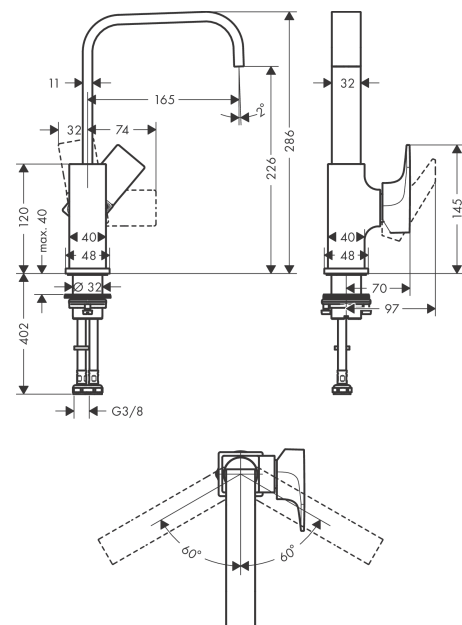

Maattekening