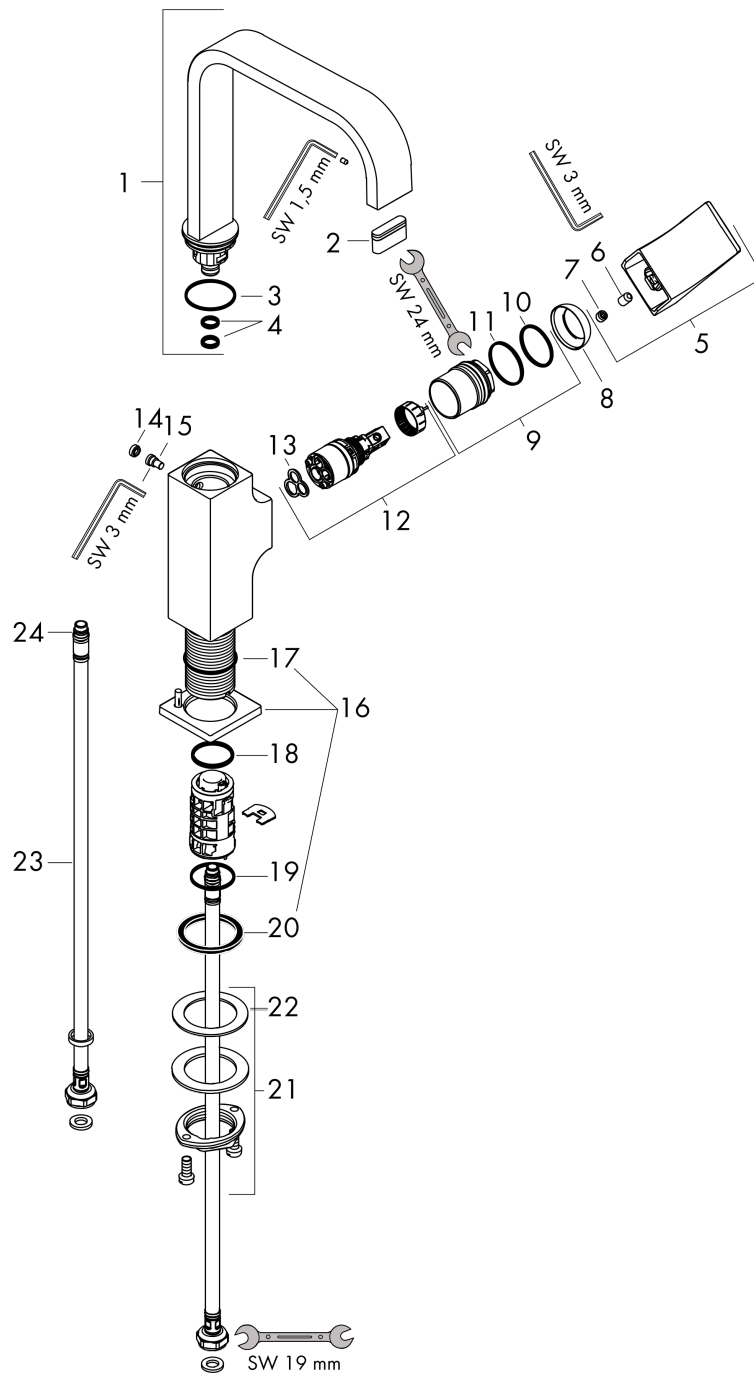

Metropol

ééngreeps wastafelmengkraan 230 met rechte greep en afvoerplug

Oppervlakte finish: **mat wit** Artikelnummer: **32511700**

Beschrijving

- ComfortZone 230
- voorsprong uitloop 165 mm
- uitloophoogte: 226 mm
- met draaibare uitloop
- draaibereik 120°
- straalsoort: Normale straal
- maximale doorstroomhoeveelheid bij 3 bar: 5 l/min
- duurzaam keramisch kardoes
- incl. PushOpen G 1 ¼ wastegarnituur
- materiaal afvoergarnituur: metaal
- handgreespositie aan de zijkant: onderkant bij de basisbehuizing (niet geschikt voor waskommen)

Metropol
ééngreeps wastafelmengkraan 230 met rechte greep en afvoerplug
 Oppervlakte finish: **mat wit** Artikelnummer: **32511700**

Explosietekening

Bouwjaar: >07/21

Metropol**ééngreeps wastafelmengkraan 230 met rechte greep en afvoerplug**Oppervlakte finish: **mat wit** Artikelnummer: **32511700****Reserveonderdelenlijst**

Bouwjaar: >07/21

Regel	Beschrijving	Artikelnummer	Prijs incl. BTW	VE
1	uitloop 165 mm	93084700	-	1
2	straalschijf	93085000	-	1
3	O-ring 30x1,5	98433000	-	1
4	O-ring 8x2	98112000	-	1
5	greep	93082700	-	1
6	inbusschroef M6x10 DIN 916	96029000	-	1
7	greepstop	95704000	-	1
8	afdekkap	95493700	-	1
9	moer	93086000	-	1
10	O-Ring 22x2	98185000	-	1
11	O-ring 27x1,5	92527000	-	1
12	kardoes compl.	97685000	-	1
13	dichting	98865000	-	1
14	Stop	93087000	-	1
15	schroef	93088000	-	1
16	rozet	93048700	-	1
17	O-ring 32x1,5	92936000	-	1
18	O-ring 24x2	98388000	-	1
19	O-ring 26x1,5	98390000	-	1
20	vlakdichting	98749000	-	1
21	schachtbevestigingsset compl. (Ø 32)	13961000	-	1
22	stelring	97548000	-	1
23	aansluitslang 450 mm M8x0,75 G3/8	97206000	-	1
24	O-ring 6,6x1,6	93019000	-	1
a	Afvoerplug Push-Open	50100700	-	1
b	schachtverlenging	13898000	-	1